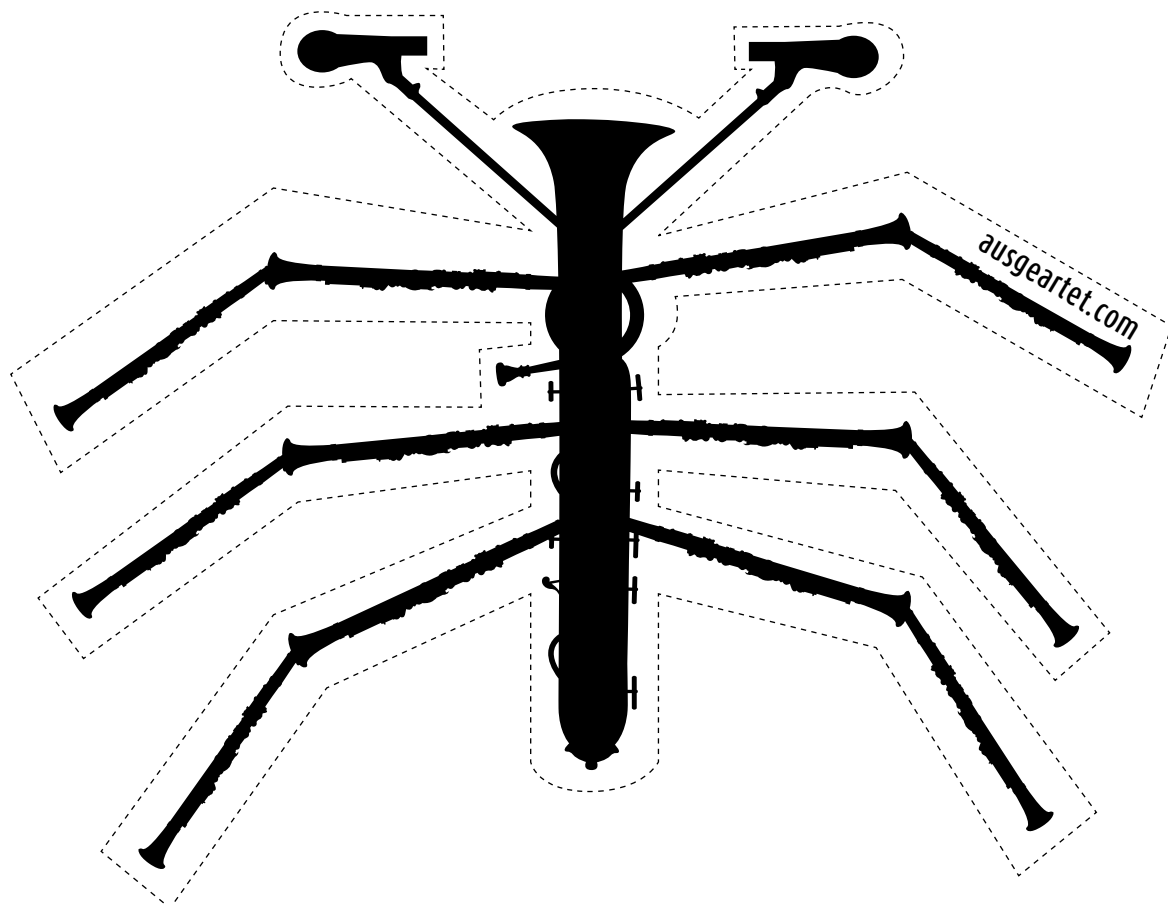

ausgeartet // Aufkleber

Einfacher Trompetenläufer

aufziehen // ausschneiden // aufkleben

7.8.2010
Artheater Ehrenfeld
ausgeartet.com